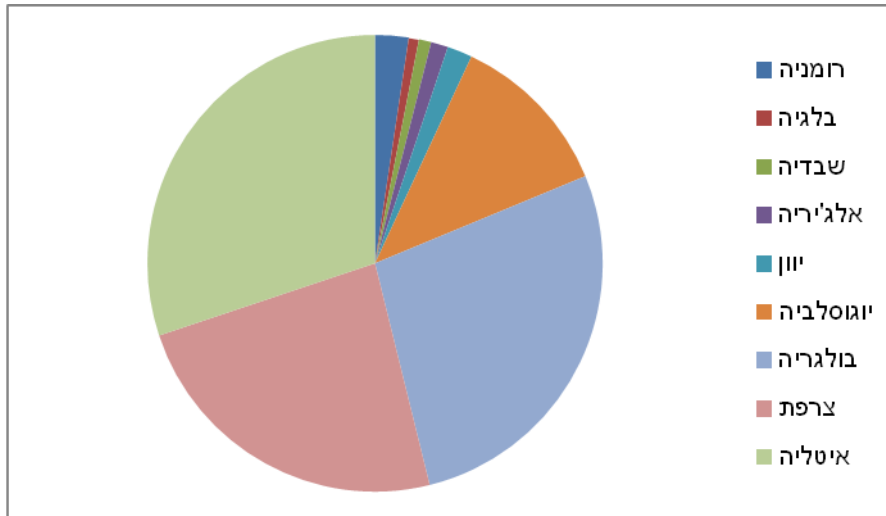

## ריכוז נתוני עליה ב' אחרי מלה"ע

מאת: צבי בן-צור

מס' מעפילים	מס' הפלגות	ארץ מוצא (*)
22,002	34	איטליה
854	2	אלג'יריה הצרפתית
19,292	4	בולגריה
510	1	בלגיה
8,310	4	יוגוסלביה
1,249	4	יוון
15,913	15	צרפת
1,666	1	רומניה
614	1	שבדיה
<b>70,420</b>	<b>66</b>	<b>סה"כ</b>

(\*) ארץ מוצא של ההפלגה, לא ארץ מוצאם של המעפילים

**התפלגות ארצות המוצא לפי מס' מעפילים**

**התפלגות ארצות המוצא לפי מס' הפלגות**