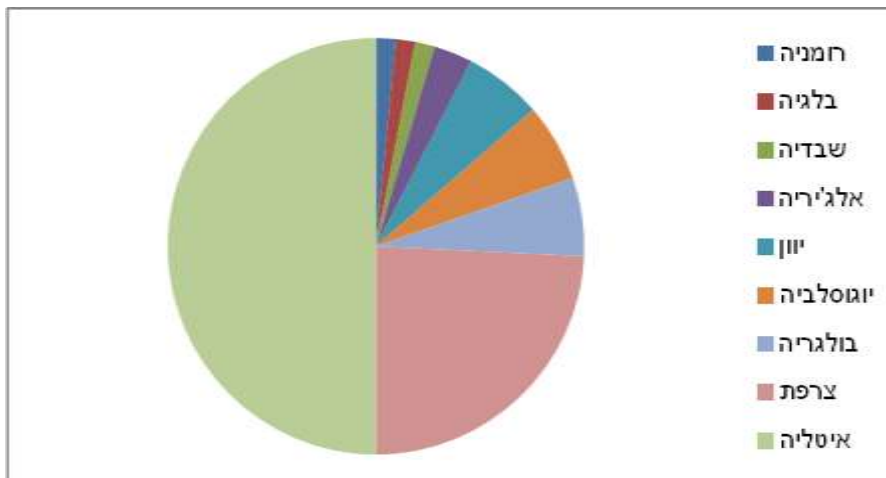

## ריכוז נתוני עליה ב' אחרי מלה"ע

מאת: צבי בן-צור

מס' מעפילים	מס' הפלגות	ארץ מוצא (*)
22,002	34	איטליה
854	2	אלג'יריה הצרפתית
19,292	4	בולגריה
510	1	בלגיה
8,310	4	יוגוסלביה
1,249	4	יוון
15,913	15	צרפת
1,666	1	רומניה
614	1	שבדיה
<b>70,420</b>	<b>66</b>	<b>סה"כ</b>

(\*) ארץ מוצא של ההפלגה, לא ארץ מוצאם של המעפילים

**התפלגות ארצות המוצא לפי מס' מעפילים**

**התפלגות ארצות המוצא לפי מס' הפלגות**